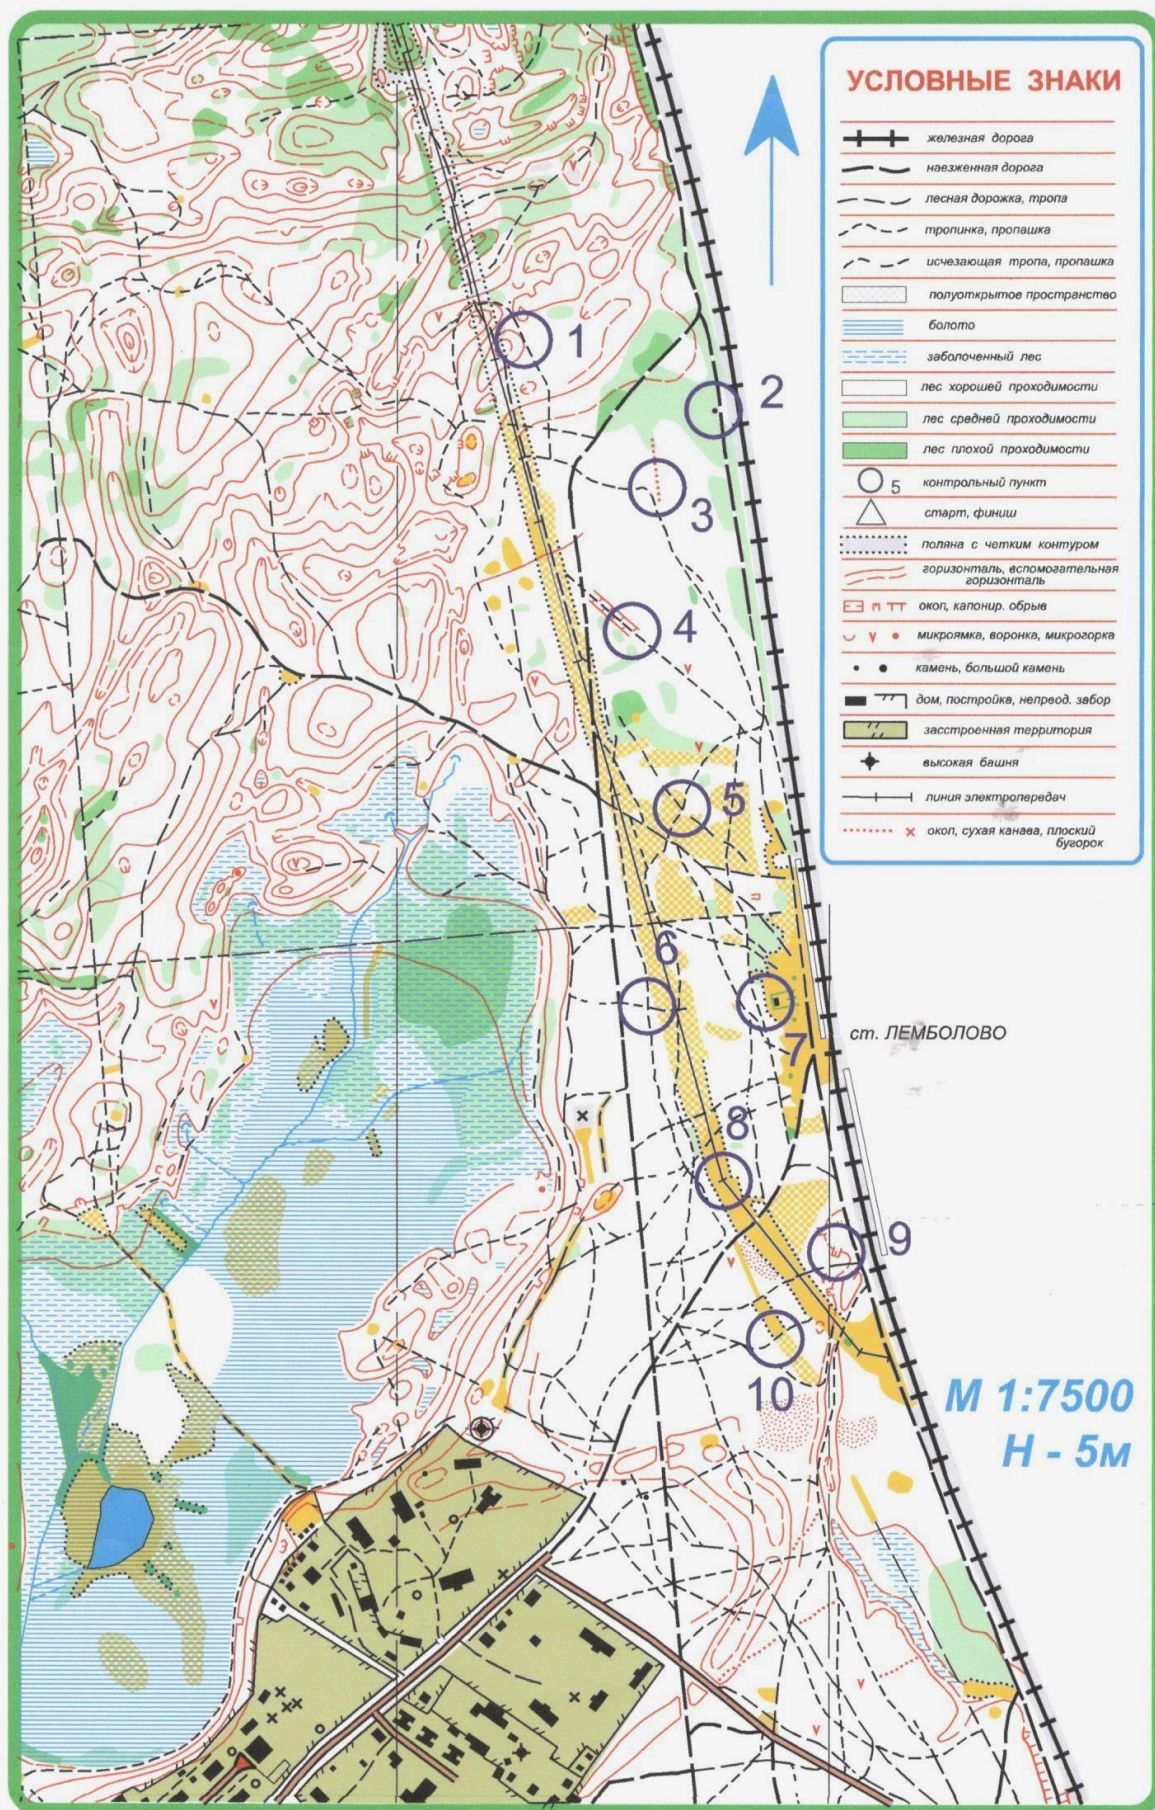

**Карта
(тренировка по ориентированию)**