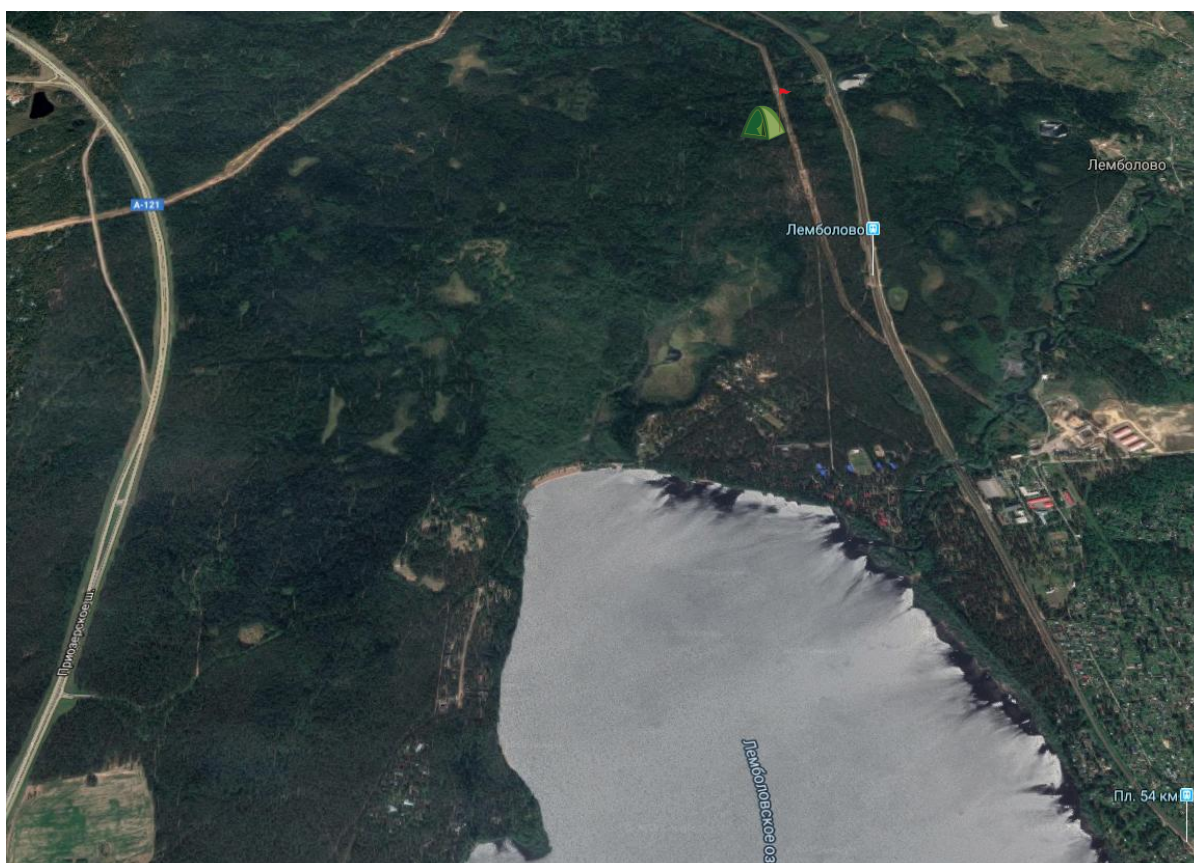

### Цели похода:

Целями полевых сборов «Юный турист» с учащимися ГБОУ лицея № 384 является подготовка к участию в 49-ом Открытом финале детско-юношеских оборонно-спортивных и туристских Игр «Зарница» и 24-х Открытых соревнованиях «Школа безопасности» Санкт-Петербурга, участие в туристском слете посвященному памяти Марины Разорёновой, создание условий для патриотического воспитания и формирования активной гражданской позиции в процессе интеллектуального, духовно-нравственного и физического развития. Формирование сознательного и ответственного отношения к вопросам личной и общественной безопасности, получения практических навыков и умений поведения в экстремальных ситуациях, пропаганды и популяризации движения «Школа безопасности».

### Справочные сведения о походе

1. Проводящая организация - ГБОУ лицея № 384 Кировского района Санкт-Петербурга
2. Место проведения - Ленинградская область, Всеволожский район
3. Вид туризма - пешеходный
4. Общая продолжительность – 5 дней
5. Сроки проведения с 01.05 по 05.05.2019 г.
6. Область проведения мероприятия

запад от платформы отходит дорога на Лемболовское озеро, а на восток к садоводствам: «Сирень», «Балтиец». К северо-востоку идёт дорога к Голубым Озёрам, к югу в 500 метрах от платформы - мост через реку Вьун. У платформы останавливаются все проходящие через неё пригородные электропоезда, кроме скорых пригородных поездов Санкт-Петербург - Кузнечное. Электрифицирована в 1959 году в составе участка Васкелово - Сосново. Реконструирована в середине 2000-х годов.