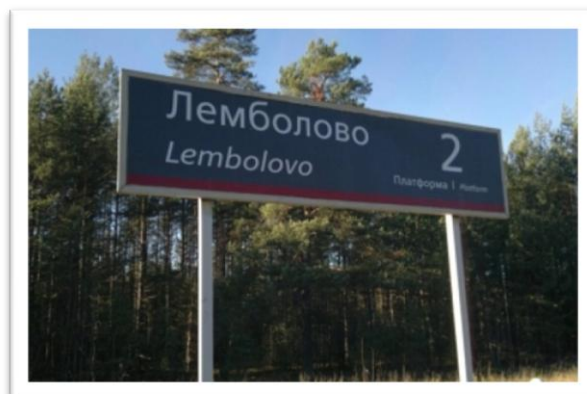

#### Данные о населённых пунктах

**Лемболово** - платформа Приозерского направления Октябрьской железной дороги. Станция расположена на двухпутном участке между платформой 54-й километр и станцией Орехово. Тип - пассажирская. Имеются две высокие платформы. Билетные кассы на платформе не действуют. На юго-